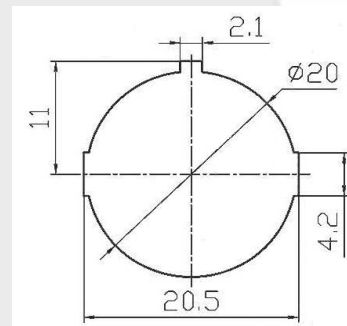

### Características:

Potencia V/A: 220VAC / 20MA.  
 Espacio de instalación: 20 mm.  
 Colores: Rojo / Amarillo / Azul / Verde.  
 Tipos de iluminación: Led / Neon.

Circuito

Medida de Montaje