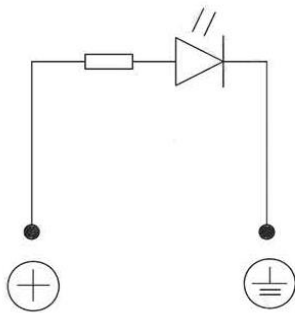

## OJO DE BUEY - LXD20-R/R

### Características:

Potencia V/A: 220VAC / 20MA.  
 Espacio de instalación: 20 mm.  
 Colores: Rojo / Amarillo / Azul / Verde.  
 Tipos de iluminación: Led / Neon.

Circuito

Medida de Montaje