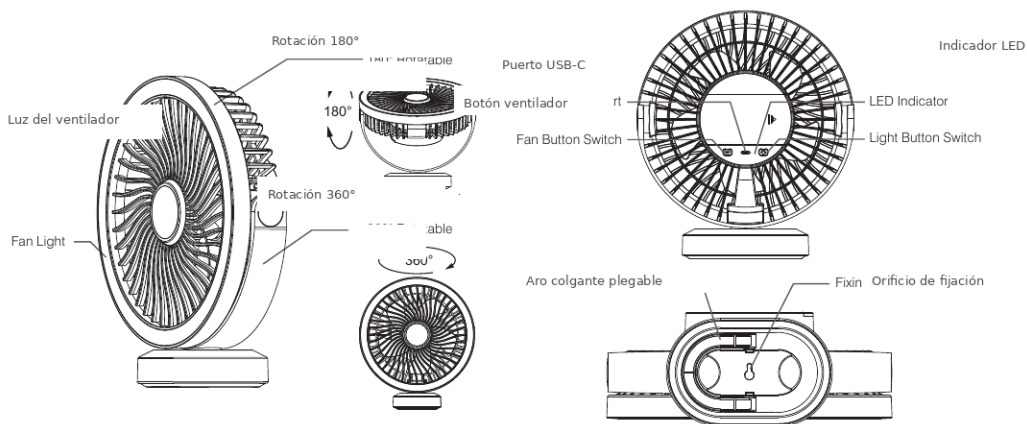

Características principales

- 3 modos de viento: Bajo / Medio / Alto
- 200 lúmenes para iluminación conveniente
- 2 métodos de alimentación: baterías / cable USB
- Brisa potente y ultrasilenciosa
- Rotación horizontal de 360° y vertical de 180°
- Ubicación flexible: escritorio, pared o techo
- Portátil y compacto, ideal para camping
- Baterías fáciles de reemplazar

Especificaciones

Fuente de alimentación: 2 x baterías Li-ion 18650 de 3,7V 1200mAh 4,44Wh (reemplazables)
Fuente de luz: 48 x LED blanco 2835
Modos de iluminación: Encendido / Apagado
Flujo luminoso: 200 lm
Velocidad del motor: Baja: 1500RPM / Media: 1800RPM / Alta: 2100RPM
Velocidad del viento: Baja: 2 m/s / Media: 2,6 m/s / Alta: 3,2 m/s
Tiempo de uso continuo: Baja: 8 h / Media: 4 h / Alta: 2,5 h
Entrada: 5V 2,5A 12,5W máx.
Tiempo de carga: 3,5 h
Dimensiones (L x A x H): 206 x 82,5 x 235 mm / 8,11 x 3,25 x 9,25 in
Peso: 510 g / 1,12 lb (sin cable)

Detalles del producto