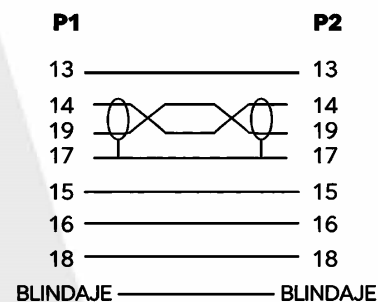

CABLE HDMI C-HDMI-2M

(2M= 2 m de largo)

NOMBRE DE PARTE	MATERIAL	CANT.	MARCADO
CABLE HDMI	(30AWG CCS*1P+AL) 5P+30AWG CCS 4C+AL+D+OD: 6.0 mm	1	NEGRO
CONECTOR 1	HDMI 19P MACHO	1	DORADO
CONECTOR 2	HDMI 19P MACHO	1	DORADO
SOBREMOLDEO	PVC 45P	2	NEGRO
TAPÓN ANTIPOLVO	PE	2	TRANSPARENTE
FERRITA	14208	2	NEGRO