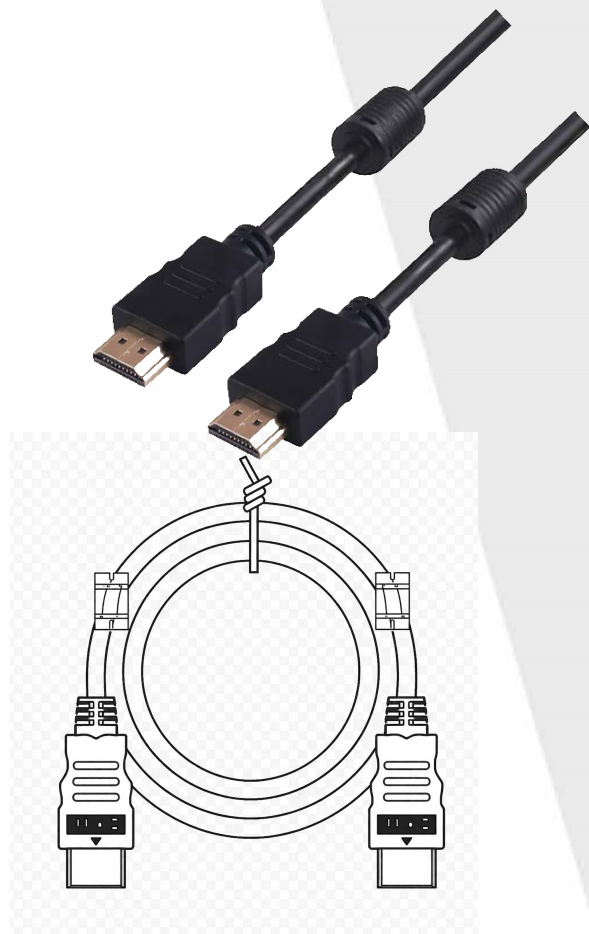

CABLE HDMI C-HDMI-2M

(2M= 2 m de largo)

NOMBRE DE PARTE	MATERIAL	CANT.	MARCADO
CABLE HDMI	(30AWG CCS*1P+AL) 5P+30AWG CCS 4C+AL+D+OD: 6.0 mm	1	NEGRO
CONECTOR 1	HDMI 19P MACHO	1	DORADO
CONECTOR 2	HDMI 19P MACHO	1	DORADO
SOBREMOLDEO	PVC 45P	2	NEGRO
TAPÓN ANTIPOLVO	PE	2	TRANSPARENTE
FERRITA	14208	2	NEGRO