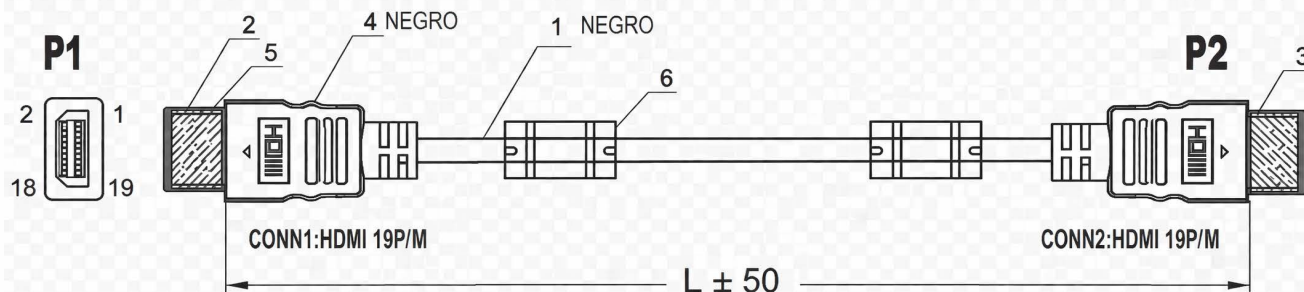

CABLE HDMI C-HDMI-2M

(2M= 2 m de largo)

NOMBRE DE PARTE	MATERIAL	CANT.	MARCADO
CABLE HDMI	(30AWG CCS*1P+AL) 5P+30AWG CCS 4C+AL+D+OD: 6.0 mm	1	NEGRO
CONECTOR 1	HDMI 19P MACHO	1	DORADO
CONECTOR 2	HDMI 19P MACHO	1	DORADO
SOBREMOLDEO	PVC 45P	2	NEGRO
TAPÓN ANTIPOLVO	PE	2	TRANSPARENTE
FERRITA	14208	2	NEGRO