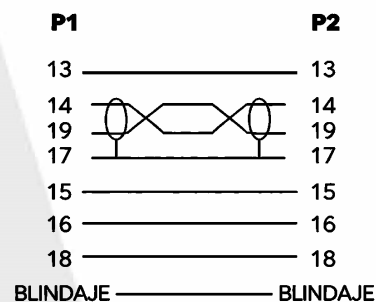

CABLE HDMI C-HDMI-1.5M (1.5M= 1,5m de largo)

NOMBRE DE PARTE	MATERIAL	CANT.	MARCADO
CABLE HDMI	(30AWG CCS*1P+AL) 5P+30AWG CCS 4C+AL+D+OD: 6.0 mm	1	NEGRO
CONECTOR 1	HDMI 19P MACHO	1	DORADO
CONECTOR 2	HDMI 19P MACHO	1	DORADO
SOBREMOLDEO	PVC 45P	2	NEGRO
TAPÓN ANTIPOLVO	PE	2	TRANSPARENTE
FERRITA	14208	2	NEGRO