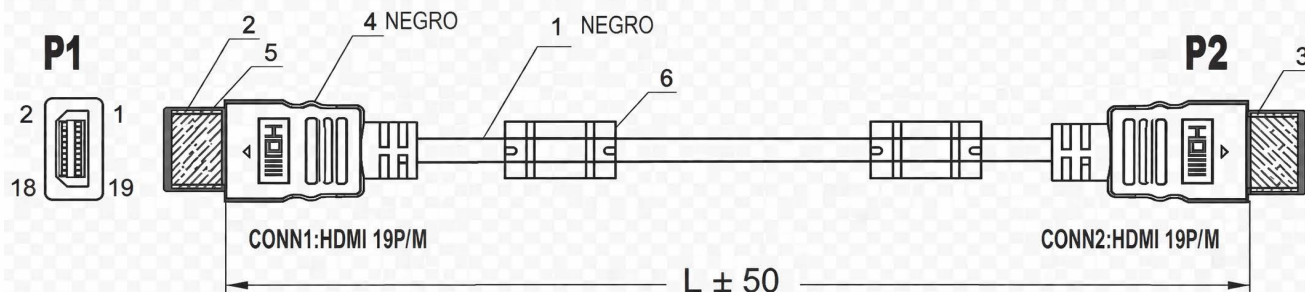

CABLE HDMI C-HDMI-1.5M (1.5M= 1,5m de largo)

NOMBRE DE PARTE	MATERIAL	CANT.	MARCADO
CABLE HDMI	(30AWG CCS*1P+AL) 5P+30AWG CCS 4C+AL+D+OD: 6.0 mm	1	NEGRO
CONECTOR 1	HDMI 19P MACHO	1	DORADO
CONECTOR 2	HDMI 19P MACHO	1	DORADO
SOBREMOLDEO	PVC 45P	2	NEGRO
TAPÓN ANTIPOLVO	PE	2	TRANSPARENTE
FERRITA	14208	2	NEGRO