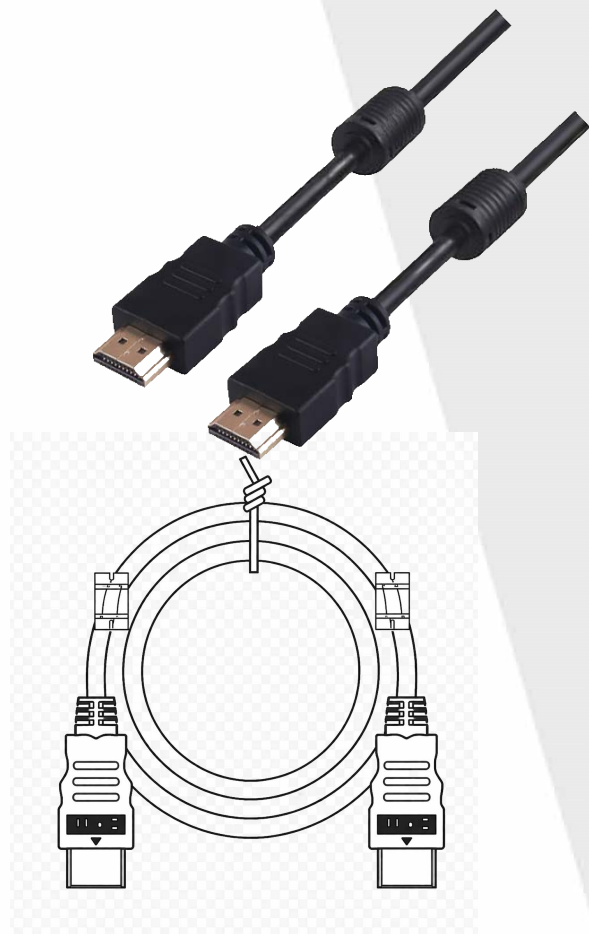

CABLE HDMI C-HDMI-1.5M (1.5M= 1,5m de largo)

NOMBRE DE PARTE	MATERIAL	CANT.	MARCADO
CABLE HDMI	(30AWG CCS*1P+AL) 5P+30AWG CCS 4C+AL+D+OD: 6.0 mm	1	NEGRO
CONECTOR 1	HDMI 19P MACHO	1	DORADO
CONECTOR 2	HDMI 19P MACHO	1	DORADO
SOBREMOLDEO	PVC 45P	2	NEGRO
TAPÓN ANTIPOLVO	PE	2	TRANSPARENTE
FERRITA	14208	2	NEGRO